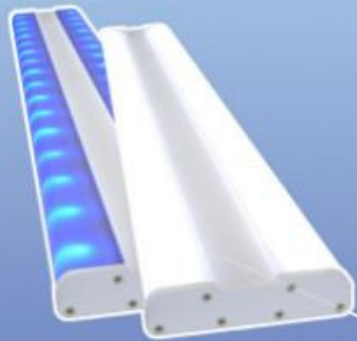

Zamienniki LED żarówek
przełączników

Filtry EMC

Światło rozproszone
mini LED

Oświetlenie powierzchniowe
LED serii EFL

Lampki LED / Wskaźniki

Lampka LED na giętkiej
szyjce

Pełny zestaw oświetlenia wewnętrznego
z trybem awaryjnym, w tym wariant
przeciwwybuchowy