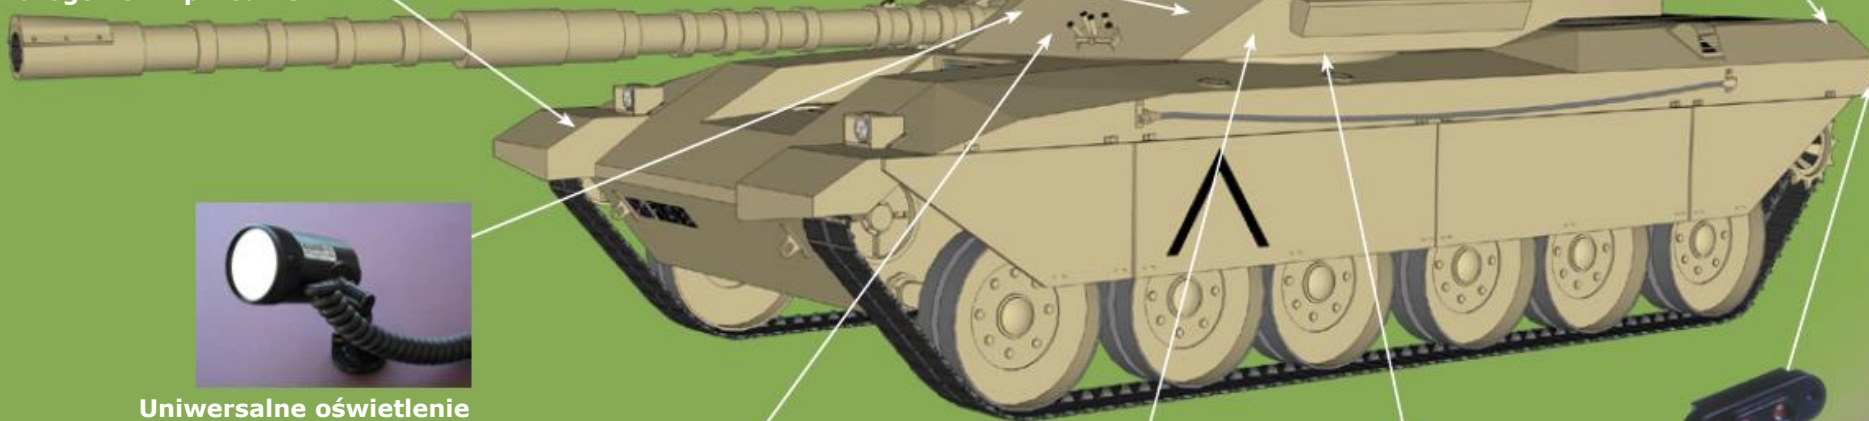

Beacon sygnalizacyjny
o potrójnym trybie

Kompaktowy szperacz

Szperacz

Beacon sygnalizacyjny IR

Oświetlenie wewnętrzne
DC combi

Światło
rozproszone
mini LED

Podczerwone światło
drogowe IR tylne

Podczerwone światło
drogowe IR przednie

Uniwersalne oświetlenie
przedziału

Lampki LED / Wskaźniki

Lampka LED na giętkiej
szyjce

Podczerwone światło
hamowania / konwojowe
IR

Telekomunikacyjne filtry
EMC

Zakres dostawy dla
pojazdu gaśnicowego