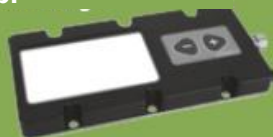

Beacon sygnalizacyjny
o potrójnym trybie

Kompaktowy szperacz

Szperacz

Beacon sygnalizacyjny IR

Oświetlenie wewnętrzne
DC combi

Światło
rozproszone
mini LED

Podczerwone światło
drogowe IR tylne

Podczerwone światło
drogowe IR przednie

Uniwersalne oświetlenie
przedziału

Lampki LED / Wskaźniki

Lampka LED na giętkiej
szyjce

Podczerwone światło
hamowania / konwojowe
IR

Telekomunikacyjne filtry
EMC

Zakres dostawy dla
pojazdu gaśnicowego