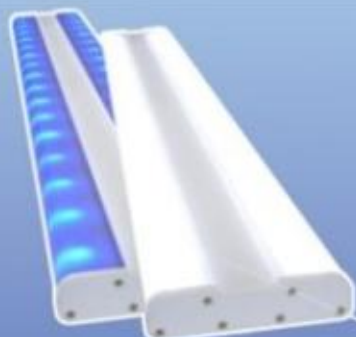

Dystrybutor:  IBCOL

**OXLEY**   
[www.oxleygroup.com](http://www.oxleygroup.com)

Zamienniki LED żarówek  
przełączników

Filtry EMC

Światło rozproszone  
mini LED

Oświetlenie powierzchni  
LED serii EFL

Lampka LED na giętkiej  
szyjce

Lampki LED / Wskaźniki

Pełny zestaw oświetlenia wewnętrznego  
z trybem awaryjnym, w tym wariant  
przeciwwybuchowy